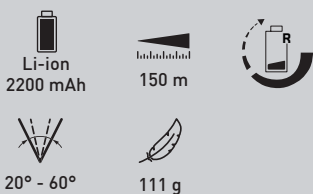

MULTILINTERNAS

M6 *r*

600 LÚMENES

~~101'44€~~ 68'97€