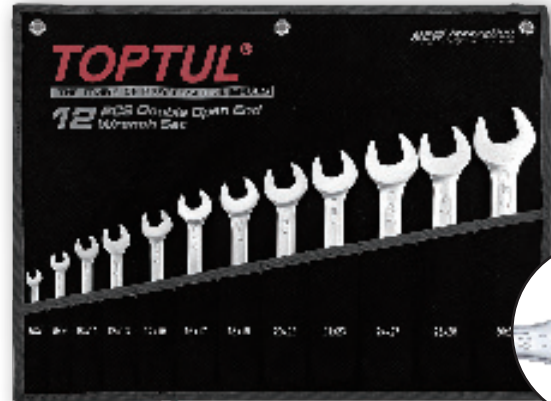

Juego de llaves estrella acodada en mm

8 pzas.
(6x7 - 20x22mm)

▶ Ref. GPAI0802

~~-118,61€~~

45,28€

12 pzas.
(6x7 - 30x32mm)

▶ Ref. GPAI1202

~~-213,95€~~

90,17€