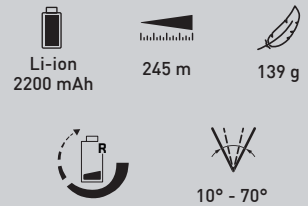

Q3 *r*

1100 LÚMENES

~~146'58€~~ 115'16€