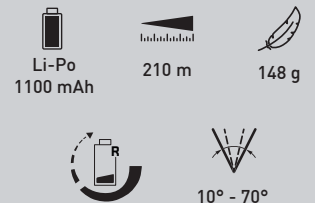

2000 LÚMENES

~~145'45€~~ 105'31€

V3 *air* (pilas)

340 LÚMENES

~~61'88€~~ 48'62€

V3 *air* *rec.*

650 LÚMENES

~~90'22€~~ 68'21€