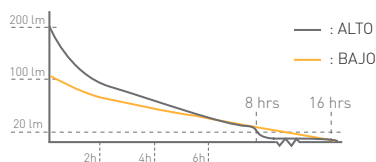

4xAA

250 m

250 g

BATERÍAS

CURVA DE ILUMINACIÓN

AUTONOMÍA

ALTO	200 LÚMENES	20	8 hrs
------	-------------	----	-------

BAJO	100 LÚMENES	10	16 hrs
------	-------------	----	--------