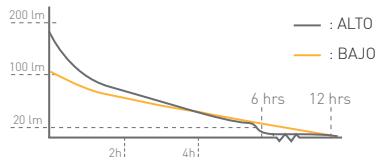

CARACTERÍSTICAS

170 LÚMENES

3xAAA

100 m

130 g

BATERÍAS

CURVA DE ILUMINACIÓN

AUTONOMÍA

ALTO	170 LÚMENES	17	6 hrs
------	-------------	----	-------

BAJO	85 LÚMENES	8	12 hrs
------	------------	---	--------

AT4

Ref	€
AT4	343 96,53

IP54

IECEX

CARACTERÍSTICAS

200 LÚMENES